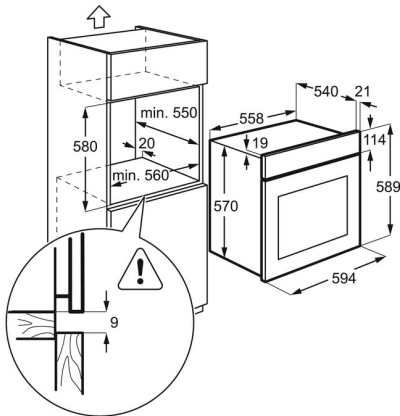

Technická špecifikácia

Typ výrobku	Zabudovateľná elektrická rúra
Systém tepelnej úpravy	Ventilátor + kruhové ohrevné teleso
Čistení rúry	smaltový
Rozmery pre zabudovanie VxŠxH (mm)	593x560x550
Vnútorňý objem (l)	57
Celkový elektrický príkon (W)	2500
Požadované istenie (A)	13
Napätie (V)	220-240
Facet_CZ_Cord	1.1 m bez zakončení
Farba	Nerezová oceľ s úpravou proti odtlačkom
Energetická trieda	A
Funkcie rúry	Dolný ohrev, Tradičné pečenie, Rozmrazovanie, Rýchly gril, Gril, Vlhký horúci vzduch, Teplovzdušné pečenie
Elektronické funkcie	akustický signál, trvanie, ukončenie programu, minútka, čas
Hlučnosť (db(A))	52
Prívodný kábel	1.1 m bez zakončení
Plocha najväčšieho plechu (cm²)	1130
Vybavenie rúry - rošty	1 drôtená chrómovaná mriežka
Vybavenie rúry - plechy	1 hlboký odkvapávací pekáč sivý smalt
Čistá hmotnosť (kg)	27.8

Čiarový kód EAN	7332543631247
Odporúčaná predajná cena	249.00

PSGBOV140D002004